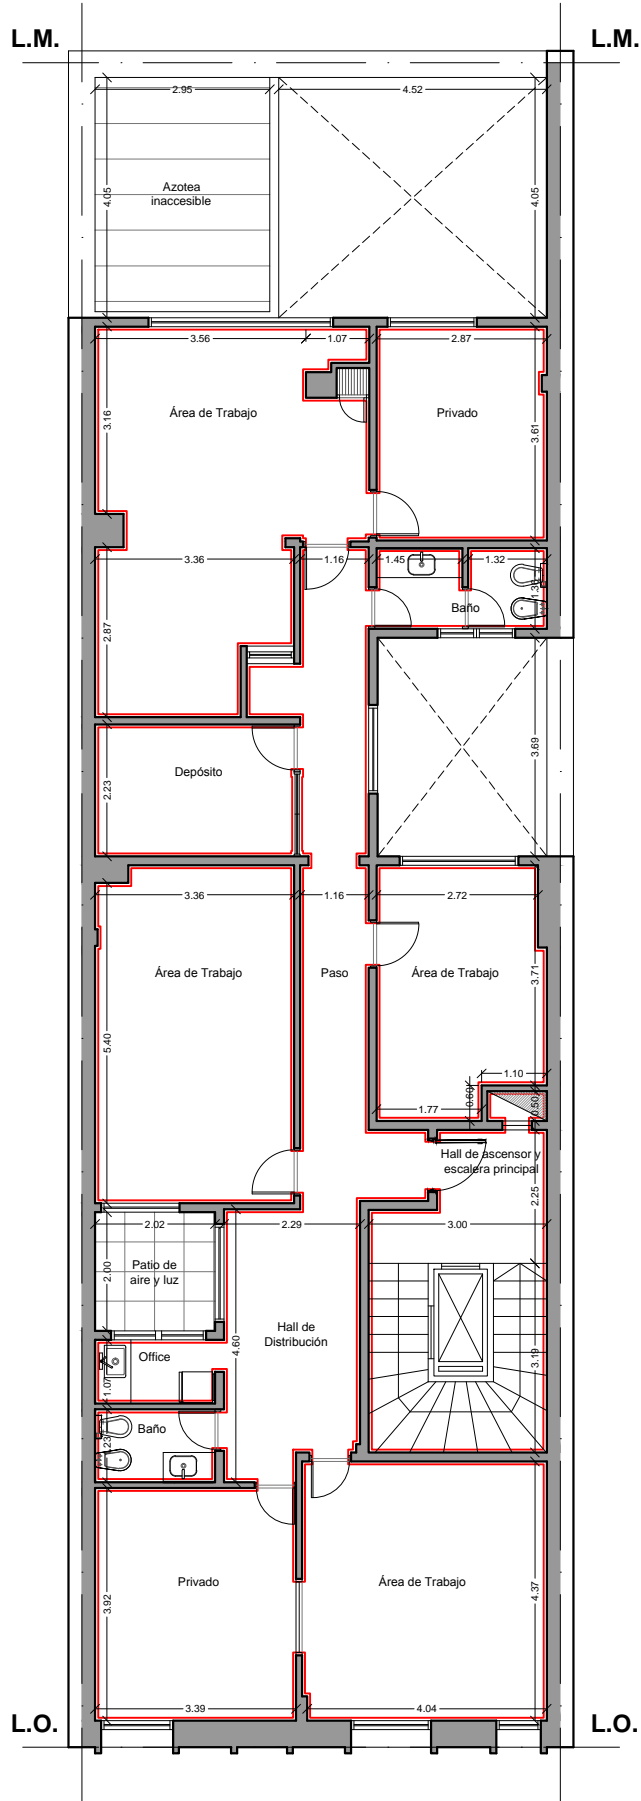

PLANTA DE AZOTEA

L.M.

L.M.

L.O.

L.O.

— SAN JOSE N° 374/80, CABA —

REFERENCIAS

 Obra Nueva

PLANTA
BAJA

- SAN JOSE N° 331/3, CABA -

REFERENCIAS

Pintura Interior

**PLANTA
1° PISO**

- SAN JOSE N° 331/3, CABA -

REFERENCIAS

Pintura Interior

PLANTA
2° PISO

- SAN JOSE N° 331/3, CABA -

REFERENCIAS

 Pintura Interior

PLANTA
3° PISO

- SAN JOSE N° 331/3, CABA -

REFERENCIAS

 Pintura Interior

PLANTA
4° PISO

- SAN JOSE N° 331/3, CABA -

REFERENCIAS

 Pintura Interior

PLANTA DE
SUBSUELO

- TACUARI N° 139-47, CABA -

PLANTA
BAJA

- TACUARI N° 139-47, CABA -