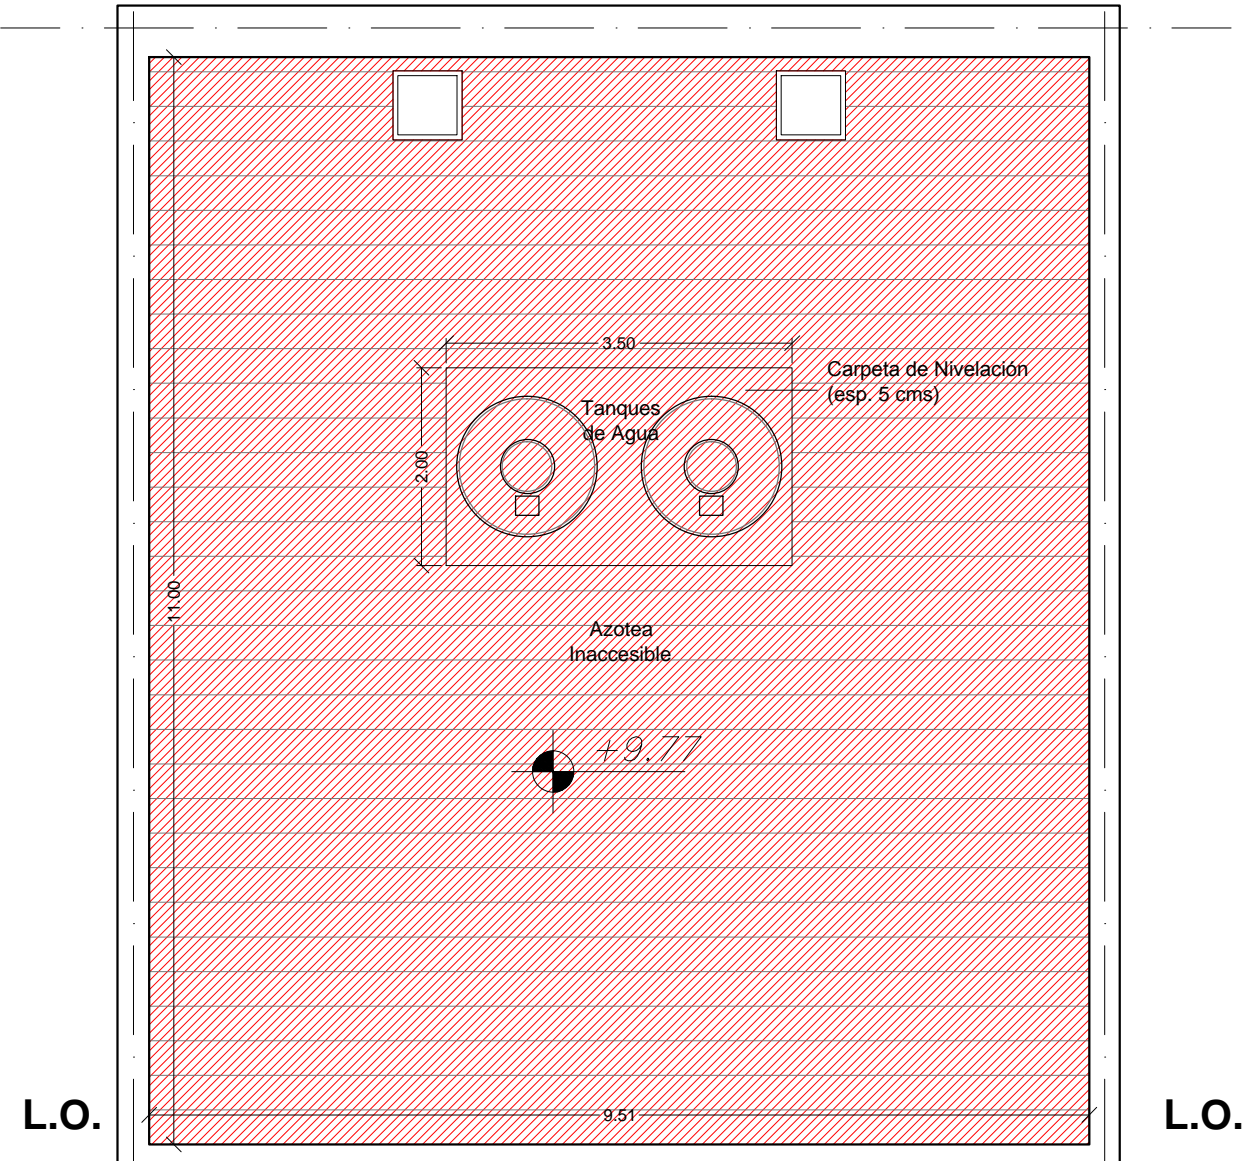

PLANTA DE AZOTEA

L.M.

L.M.

L.O.

L.O.

— SAN JOSE N° 374/80, CABA —

REFERENCIAS

 Obra Nueva

PLANTA
BAJA

- SAN JOSE N° 331/3, CABA -

REFERENCIAS

Pintura Interior

**PLANTA
1° PISO**

- SAN JOSE N° 331/3, CABA -

REFERENCIAS

Pintura Interior