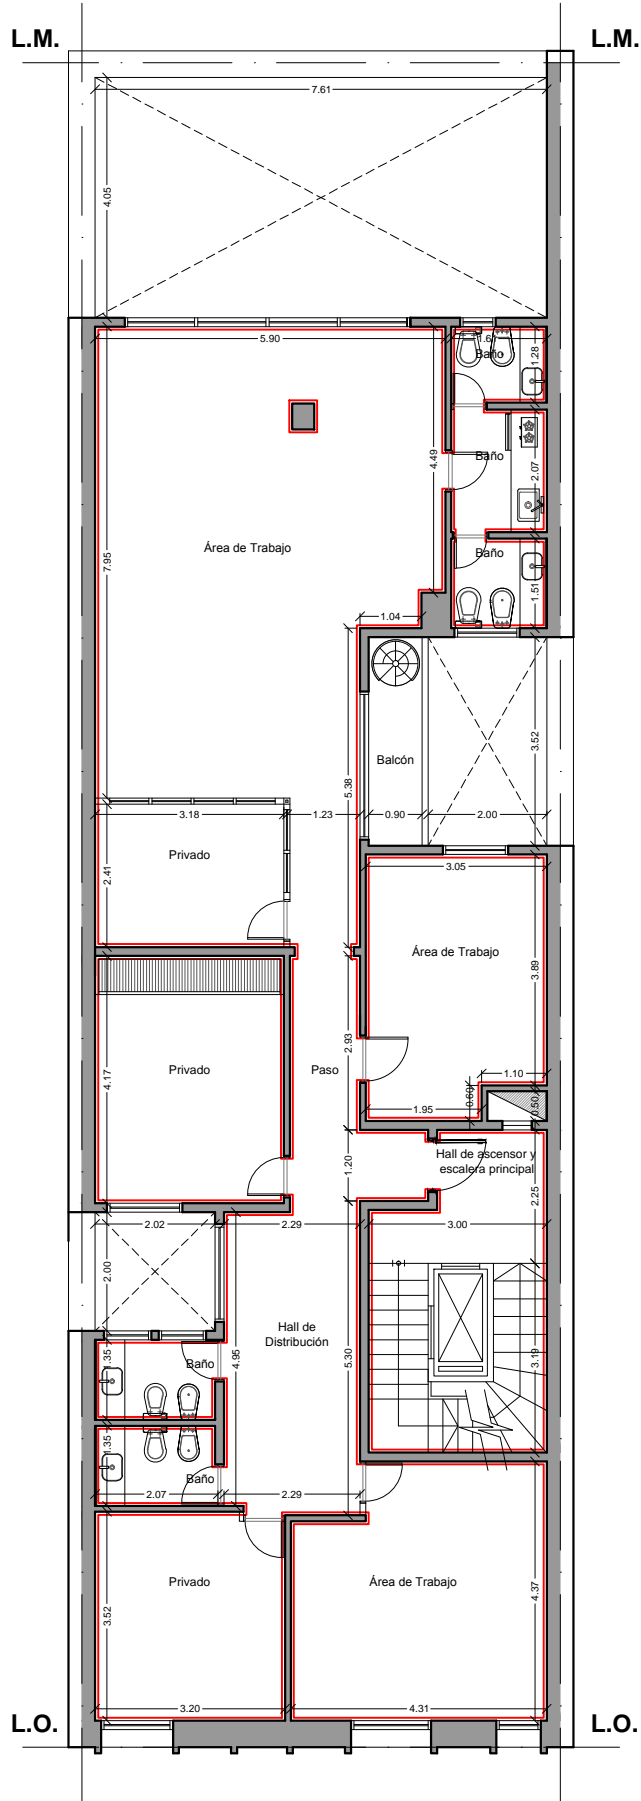

PLANTA DE AZOTEA

L.M.

L.M.

L.O.

L.O.

— SAN JOSE N° 374/80, CABA —

REFERENCIAS

 Obra Nueva

PLANTA
BAJA

- SAN JOSE N° 331/3, CABA -

REFERENCIAS

Pintura Interior

**PLANTA
1° PISO**

- SAN JOSE N° 331/3, CABA -

REFERENCIAS

Pintura Interior

PLANTA
2° PISO

- SAN JOSE N° 331/3, CABA -

REFERENCIAS

 Pintura Interior

PLANTA
3° PISO

- SAN JOSE N° 331/3, CABA -

REFERENCIAS

 Pintura Interior

PLANTA
4° PISO

- SAN JOSE N° 331/3, CABA -

REFERENCIAS

 Pintura Interior

PLANTA DE
SUBSUELO

- TACUARI N° 139-47, CABA -

PLANTA
BAJA

- TACUARI N° 139-47, CABA -