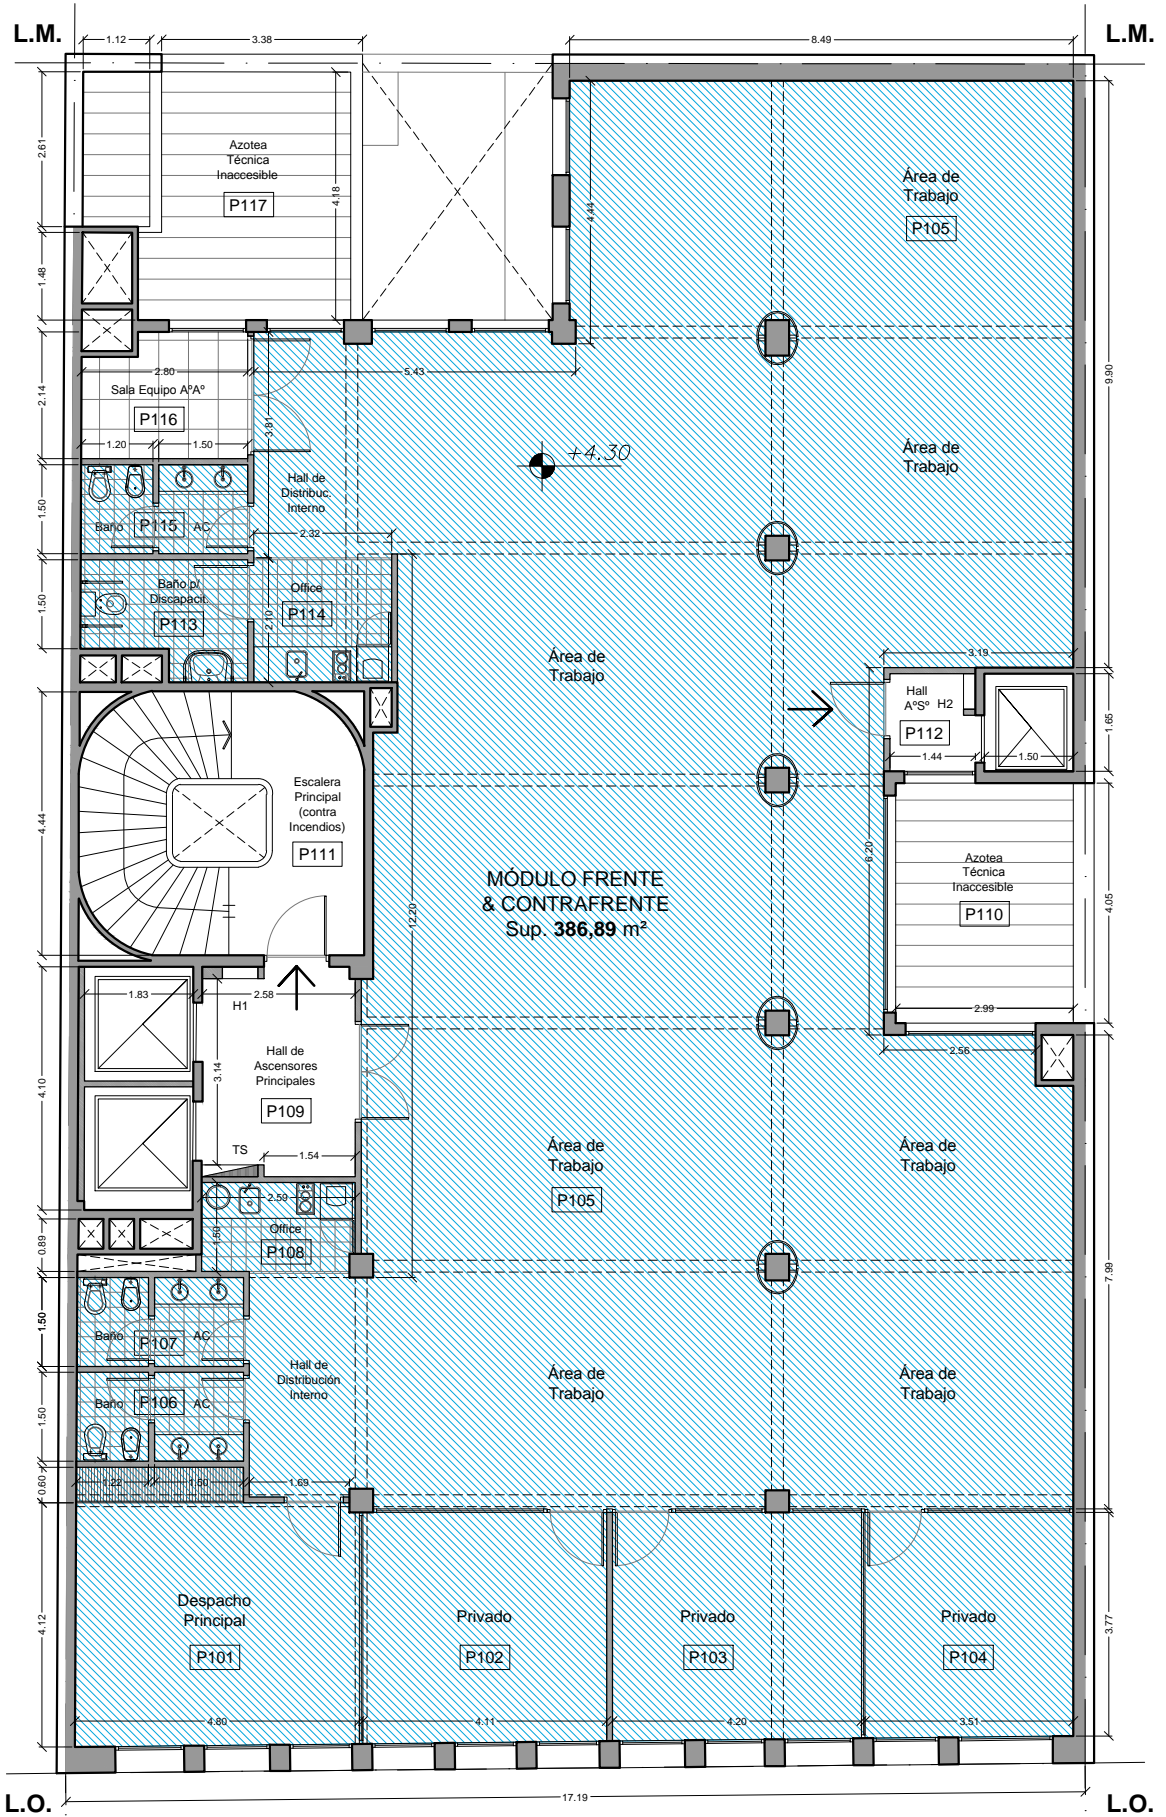

PLANTA
BAJA

- SAN JOSE N° 331/3, CABA -

REFERENCIAS

Pintura Interior

**PLANTA
1° PISO**

- SAN JOSE N° 331/3, CABA -

REFERENCIAS

Pintura Interior

PLANTA
2° PISO

- SAN JOSE N° 331/3, CABA -

REFERENCIAS

 Pintura Interior

PLANTA
3° PISO

- SAN JOSE N° 331/3, CABA -

REFERENCIAS

 Pintura Interior

PLANTA
4° PISO

- SAN JOSE N° 331/3, CABA -

REFERENCIAS

 Pintura Interior

PLANTA DE
SUBSUELO

- TACUARI N° 139-47, CABA -

PLANTA
BAJA

- TACUARI N° 139-47, CABA -

PLANTA
1° PISO

- TACUARI N° 139-47, CABA -

PLANTA
2° PISO

- TACUARI N° 139-47, CABA -

PLANTA
3° PISO

- TACUARI N° 139-47, CABA -

PLANTA
4° PISO

- TACUARI N° 139-47, CABA -