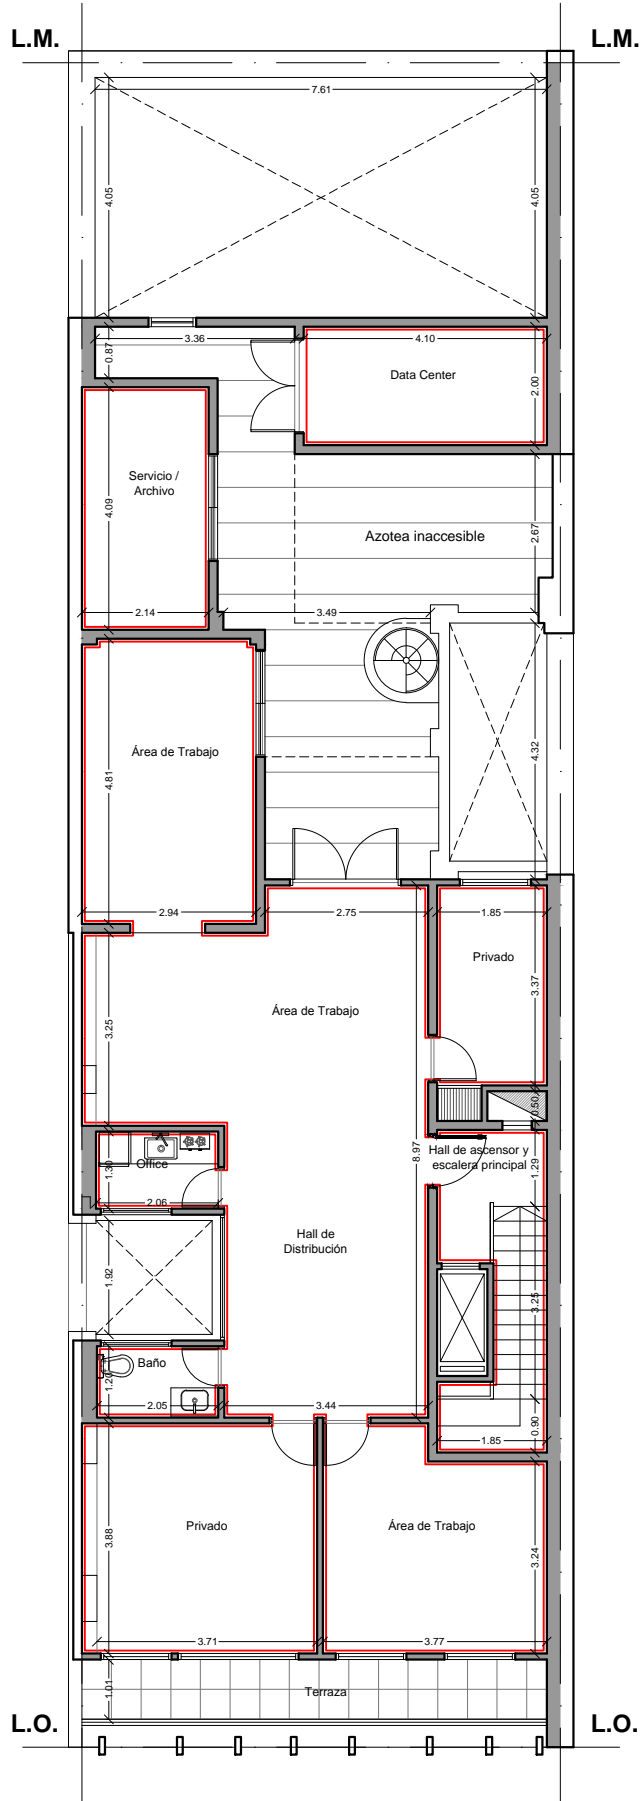

PLANTA DE AZOTEA

L.M.

L.M.

L.O.

L.O.

— SAN JOSE N° 374/80, CABA —

REFERENCIAS

 Obra Nueva

PLANTA
BAJA

- SAN JOSE N° 331/3, CABA -

REFERENCIAS

Pintura Interior

**PLANTA
1° PISO**

- SAN JOSE N° 331/3, CABA -

REFERENCIAS

Pintura Interior

PLANTA
2° PISO

- SAN JOSE N° 331/3, CABA -

REFERENCIAS

 Pintura Interior

PLANTA
3° PISO

- SAN JOSE N° 331/3, CABA -

REFERENCIAS

 Pintura Interior

PLANTA
4° PISO

- SAN JOSE N° 331/3, CABA -

REFERENCIAS

 Pintura Interior

PLANTA DE
SUBSUELO

- TACUARI N° 139-47, CABA -

PLANTA
BAJA

- TACUARI N° 139-47, CABA -