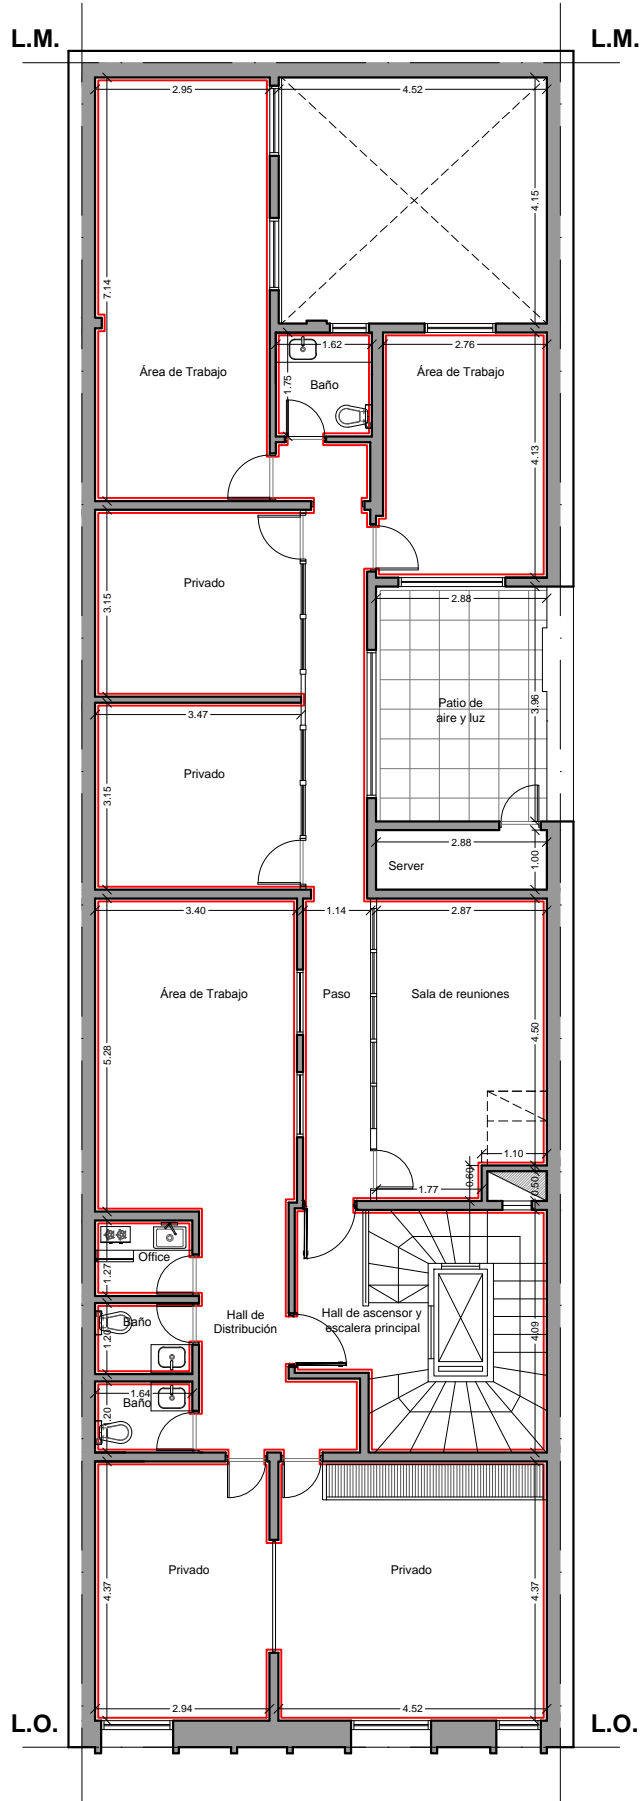

PLANTA DE AZOTEA

L.M.

L.M.

L.O.

L.O.

— SAN JOSE N° 374/80, CABA —

REFERENCIAS

 Obra Nueva

PLANTA
BAJA

- SAN JOSE N° 331/3, CABA -

REFERENCIAS

Pintura Interior

**PLANTA
1° PISO**

- SAN JOSE N° 331/3, CABA -

REFERENCIAS

Pintura Interior

PLANTA
2° PISO

- SAN JOSE N° 331/3, CABA -

REFERENCIAS

 Pintura Interior

PLANTA
3° PISO

- SAN JOSE N° 331/3, CABA -

REFERENCIAS

 Pintura Interior