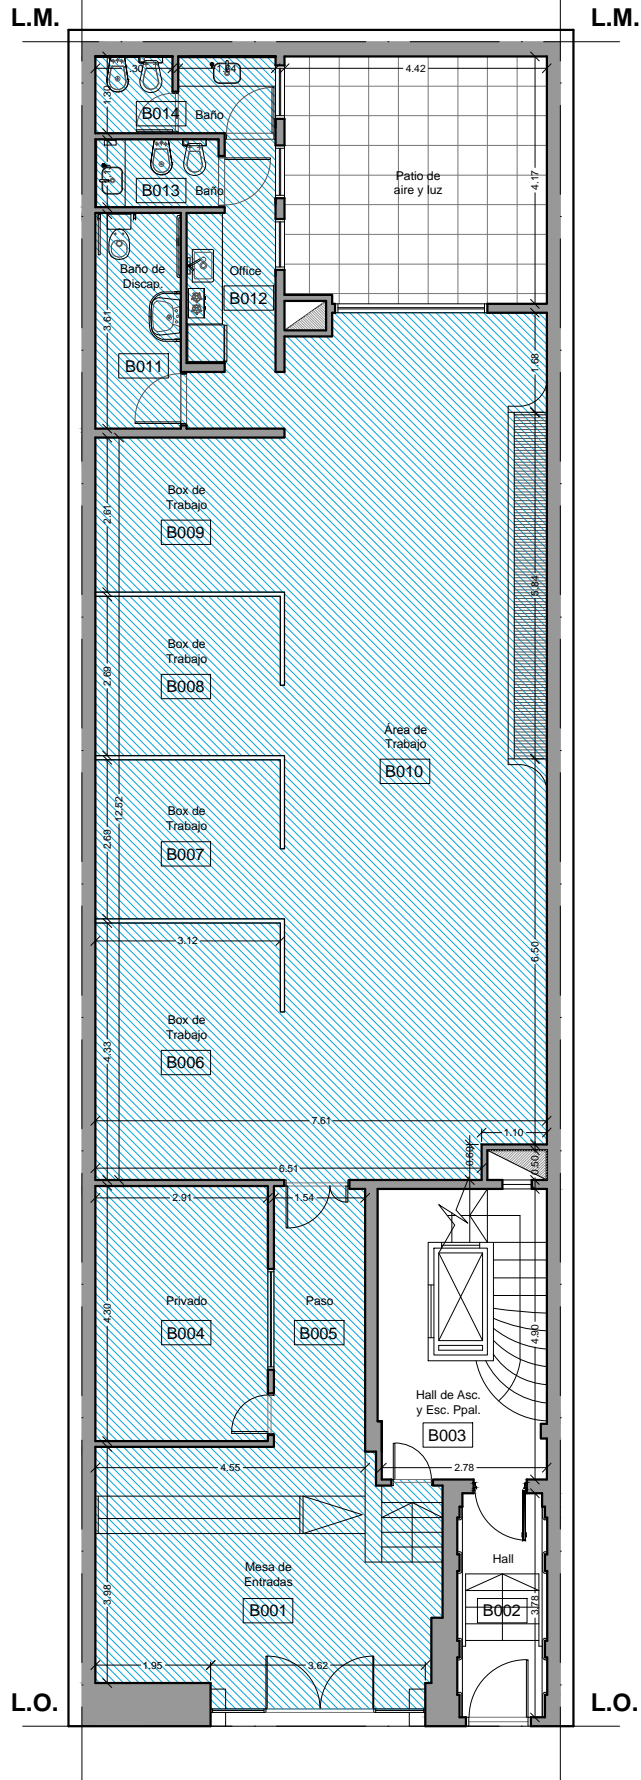

PLANTA
BAJA

- SAN JOSE N° 331/3, CABA -

REFERENCIAS

Pintura Interior

**PLANTA
1° PISO**

- SAN JOSE N° 331/3, CABA -

REFERENCIAS

Pintura Interior

PLANTA
2° PISO

- SAN JOSE N° 331/3, CABA -

REFERENCIAS

 Pintura Interior

PLANTA
3° PISO

- SAN JOSE N° 331/3, CABA -

REFERENCIAS

 Pintura Interior

PLANTA DE
AZOTEA

PLANTA DE SUBSUELO

— SAN JOSE N° 374/80, CABA —

PLANTA BAJA

— SAN JOSE N° 374/80, CABA —

PLANTA 1° PISO

— SAN JOSE N° 374/80, CABA —

PLANTA 2° PISO

— SAN JOSE N° 374/80, CABA —

PLANTA DE AZOTEA

L.M.

L.M.

L.O.

L.O.

— SAN JOSE N° 374/80, CABA —

PLANTA
BAJA