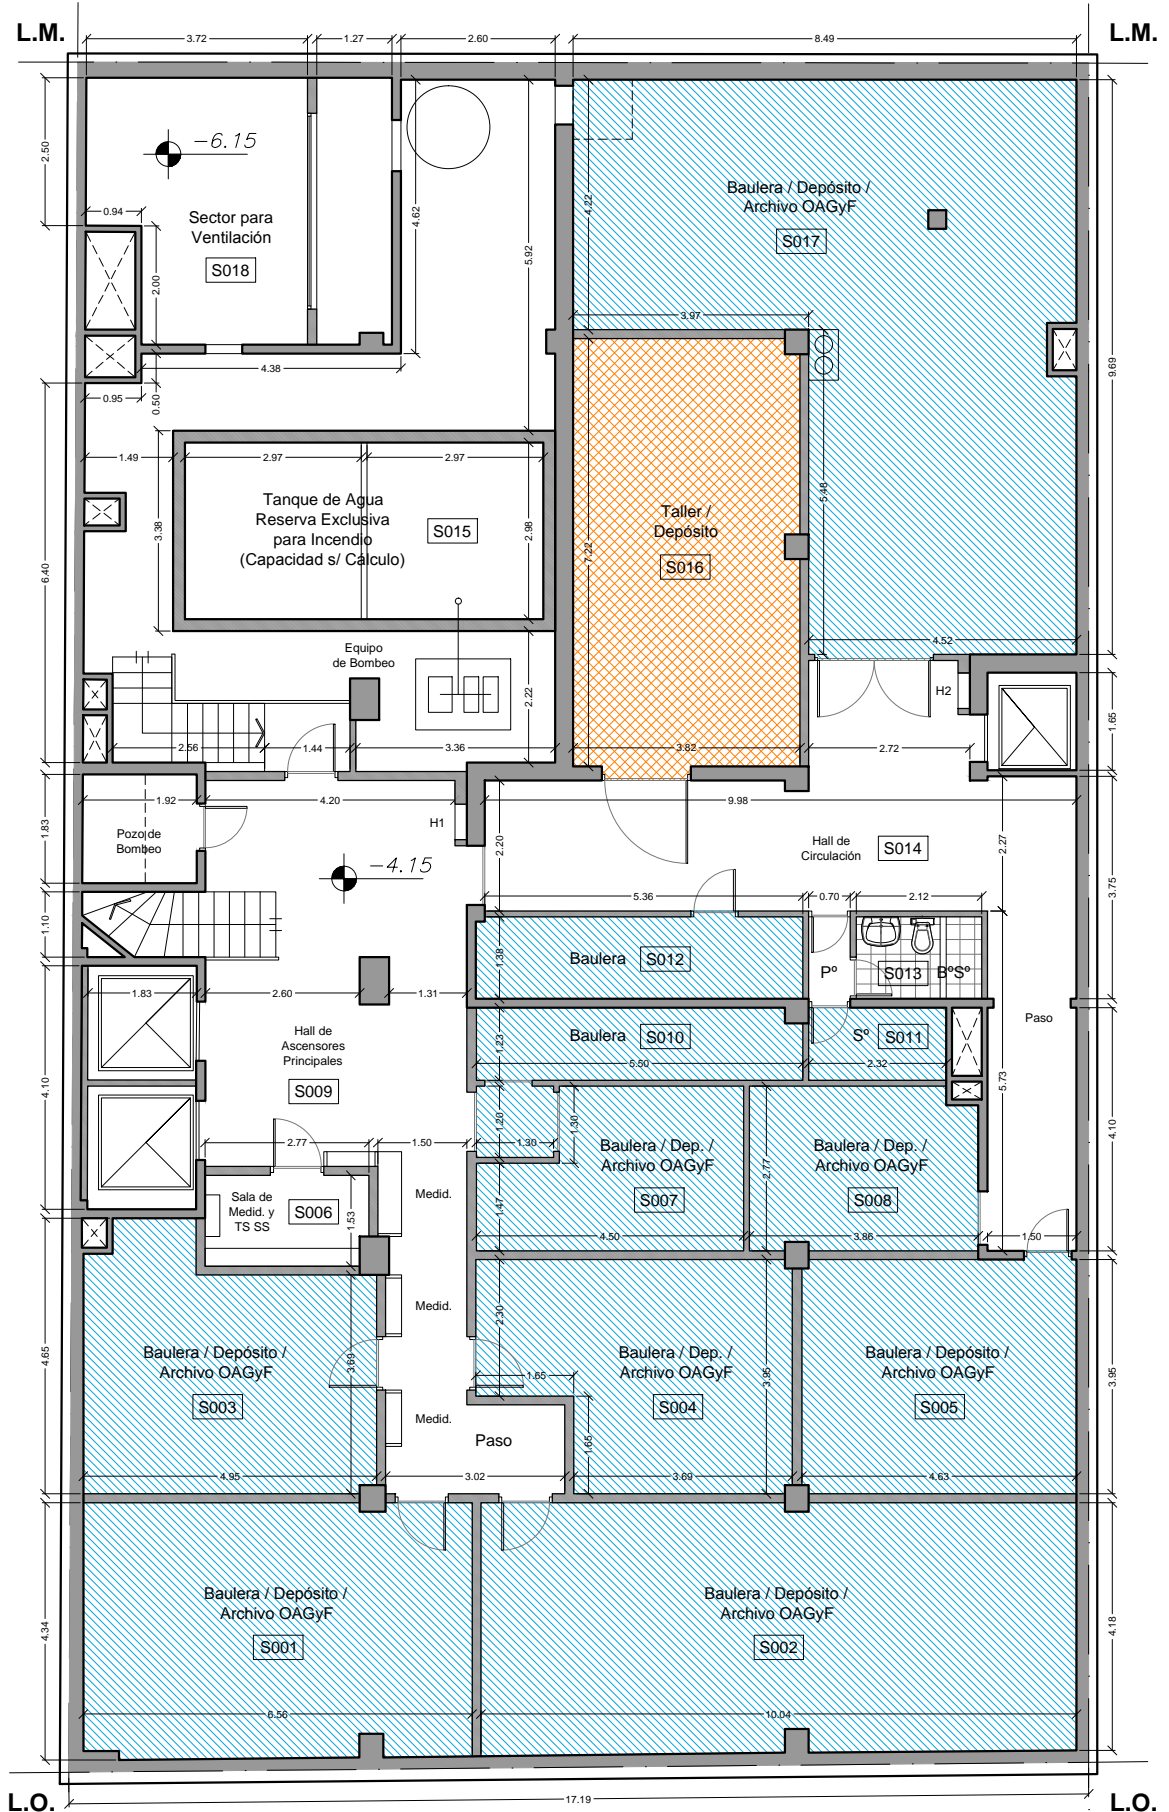

PLANTA
BAJA

- SAN JOSE N° 331/3, CABA -

REFERENCIAS

Pintura Interior

**PLANTA
1° PISO**

- SAN JOSE N° 331/3, CABA -

REFERENCIAS

Pintura Interior

PLANTA
2° PISO

- SAN JOSE N° 331/3, CABA -

REFERENCIAS

 Pintura Interior

PLANTA
3° PISO

- SAN JOSE N° 331/3, CABA -

REFERENCIAS

 Pintura Interior

PLANTA
4° PISO

- SAN JOSE N° 331/3, CABA -

REFERENCIAS

 Pintura Interior

PLANTA DE
SUBSUELO

- TACUARI N° 139-47, CABA -

PLANTA
BAJA

- TACUARI N° 139-47, CABA -

PLANTA
1° PISO

- TACUARI N° 139-47, CABA -

PLANTA
2° PISO

- TACUARI N° 139-47, CABA -

PLANTA
3° PISO

- TACUARI N° 139-47, CABA -

PLANTA
4° PISO

- TACUARI N° 139-47, CABA -