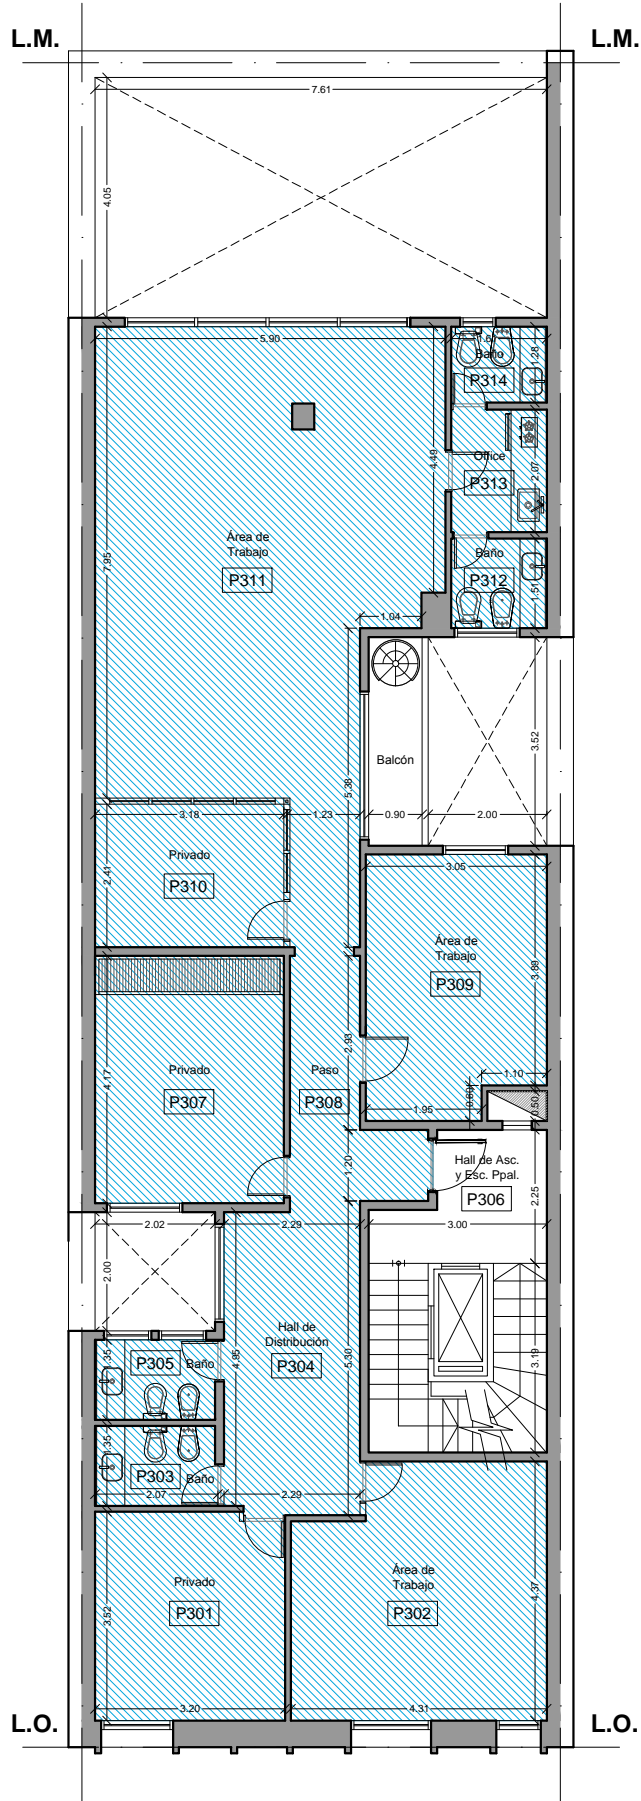

PLANTA
BAJA

- SAN JOSE N° 331/3, CABA -

REFERENCIAS

Pintura Interior

**PLANTA
1° PISO**

- SAN JOSE N° 331/3, CABA -

REFERENCIAS

Pintura Interior

PLANTA
2° PISO

- SAN JOSE N° 331/3, CABA -

REFERENCIAS

 Pintura Interior

PLANTA
3° PISO

- SAN JOSE N° 331/3, CABA -

REFERENCIAS

 Pintura Interior

PLANTA
1° PISO

- SAN JOSE N° 331/3, CABA -

PLANTA
2° PISO

- SAN JOSE N° 331/3, CABA -

PLANTA
3° PISO

- SAN JOSE N° 331/3, CABA -

PLANTA
4° PISO

- SAN JOSE N° 331/3, CABA -

PLANTA
BAJA

- TACUARI N° 139-47, CABA -

REFERENCIAS:

- 12.1. CIELORRASO DESMONTABLE ACÚSTICO
- 12.2. CIELORRASO SUSPENDIDO EN PLACA DE YESO
- SECTOR NO INVOLUCRADO EN EL PRESENTE PUNTO

PLANTA
1° PISO

- TACUARI N° 139-47, CABA -