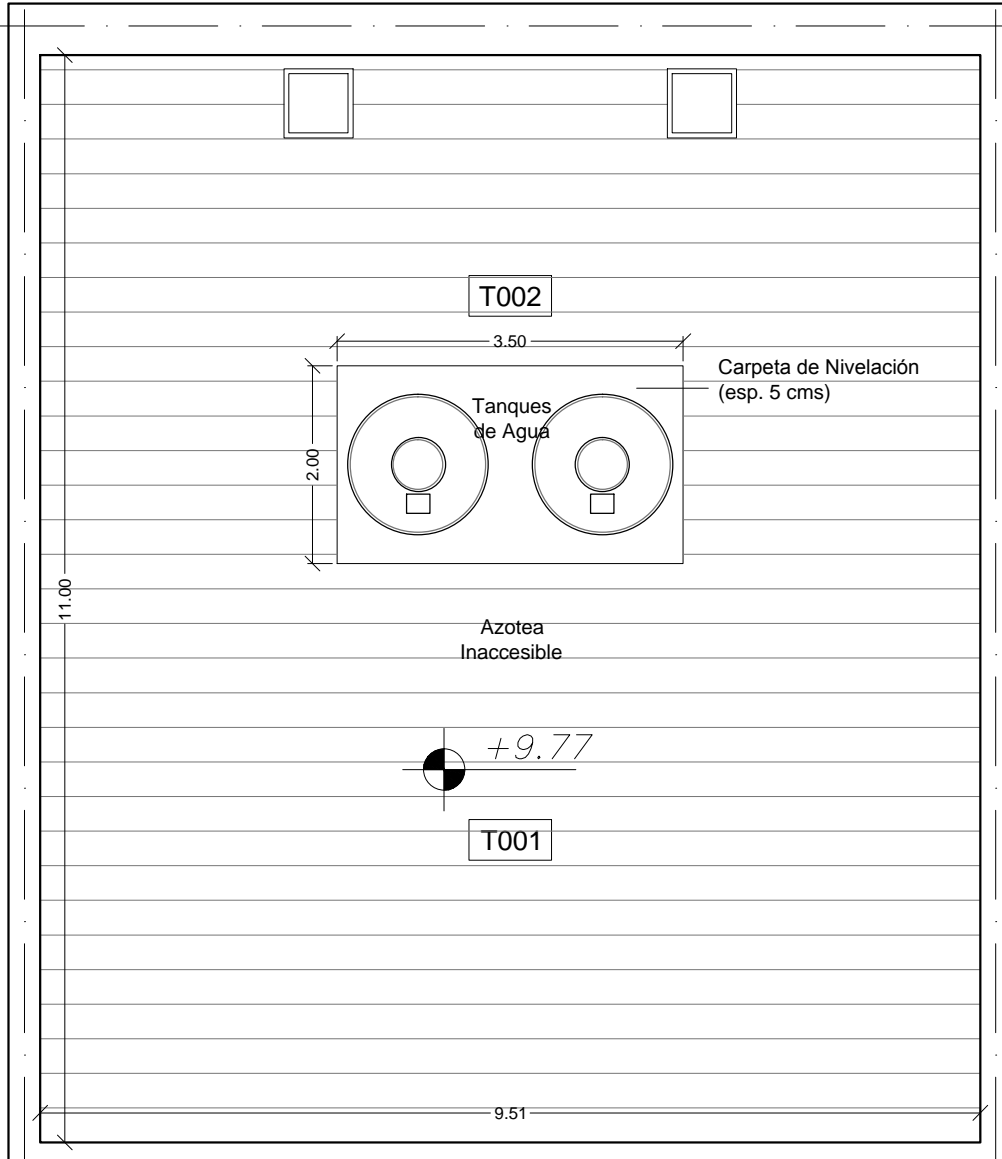

PLANTA DE AZOTEA

L.M.

L.M.

L.O.

L.O.

— SAN JOSE N° 374/80, CABA —