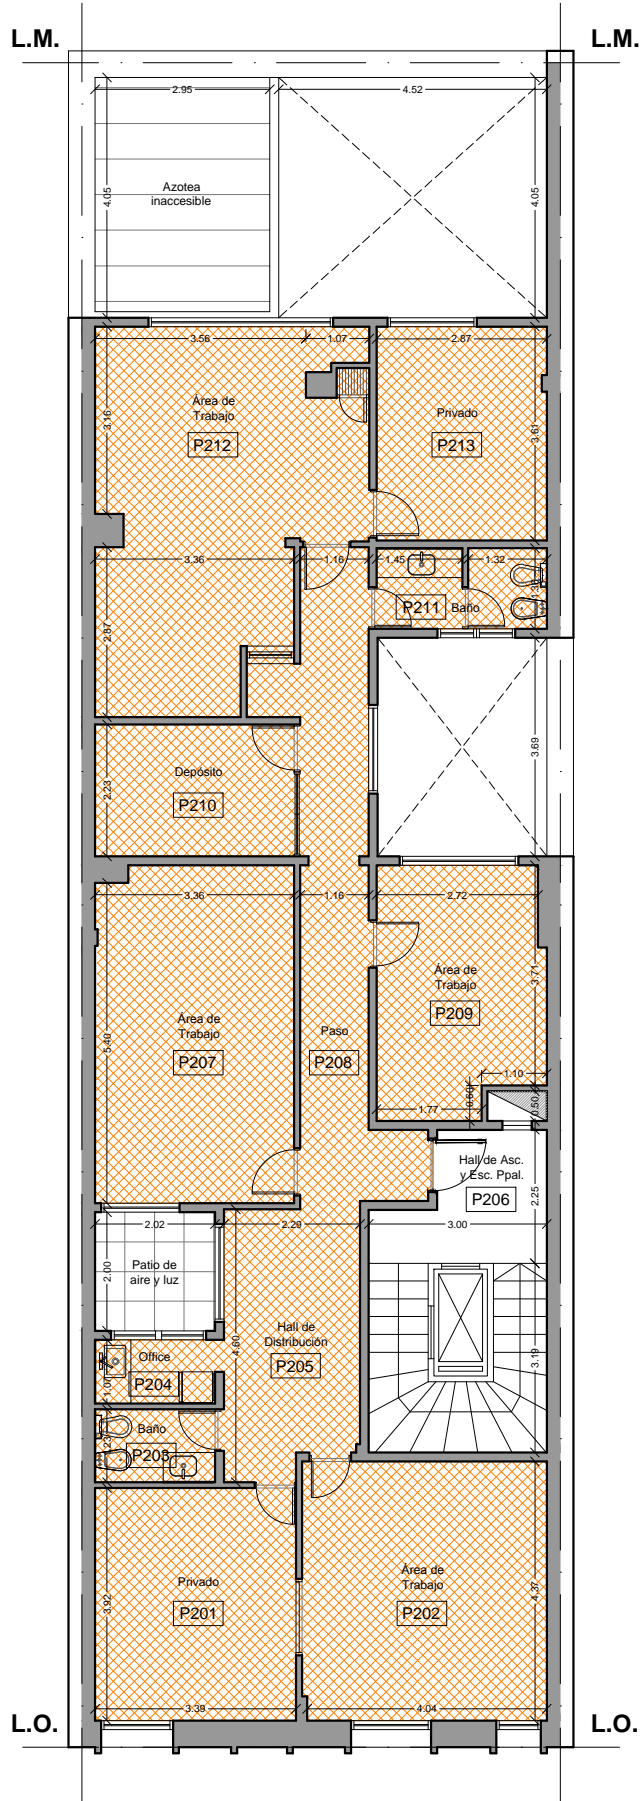

PLANTA
2° PISO

- SAN JOSE N° 331/3, CABA -