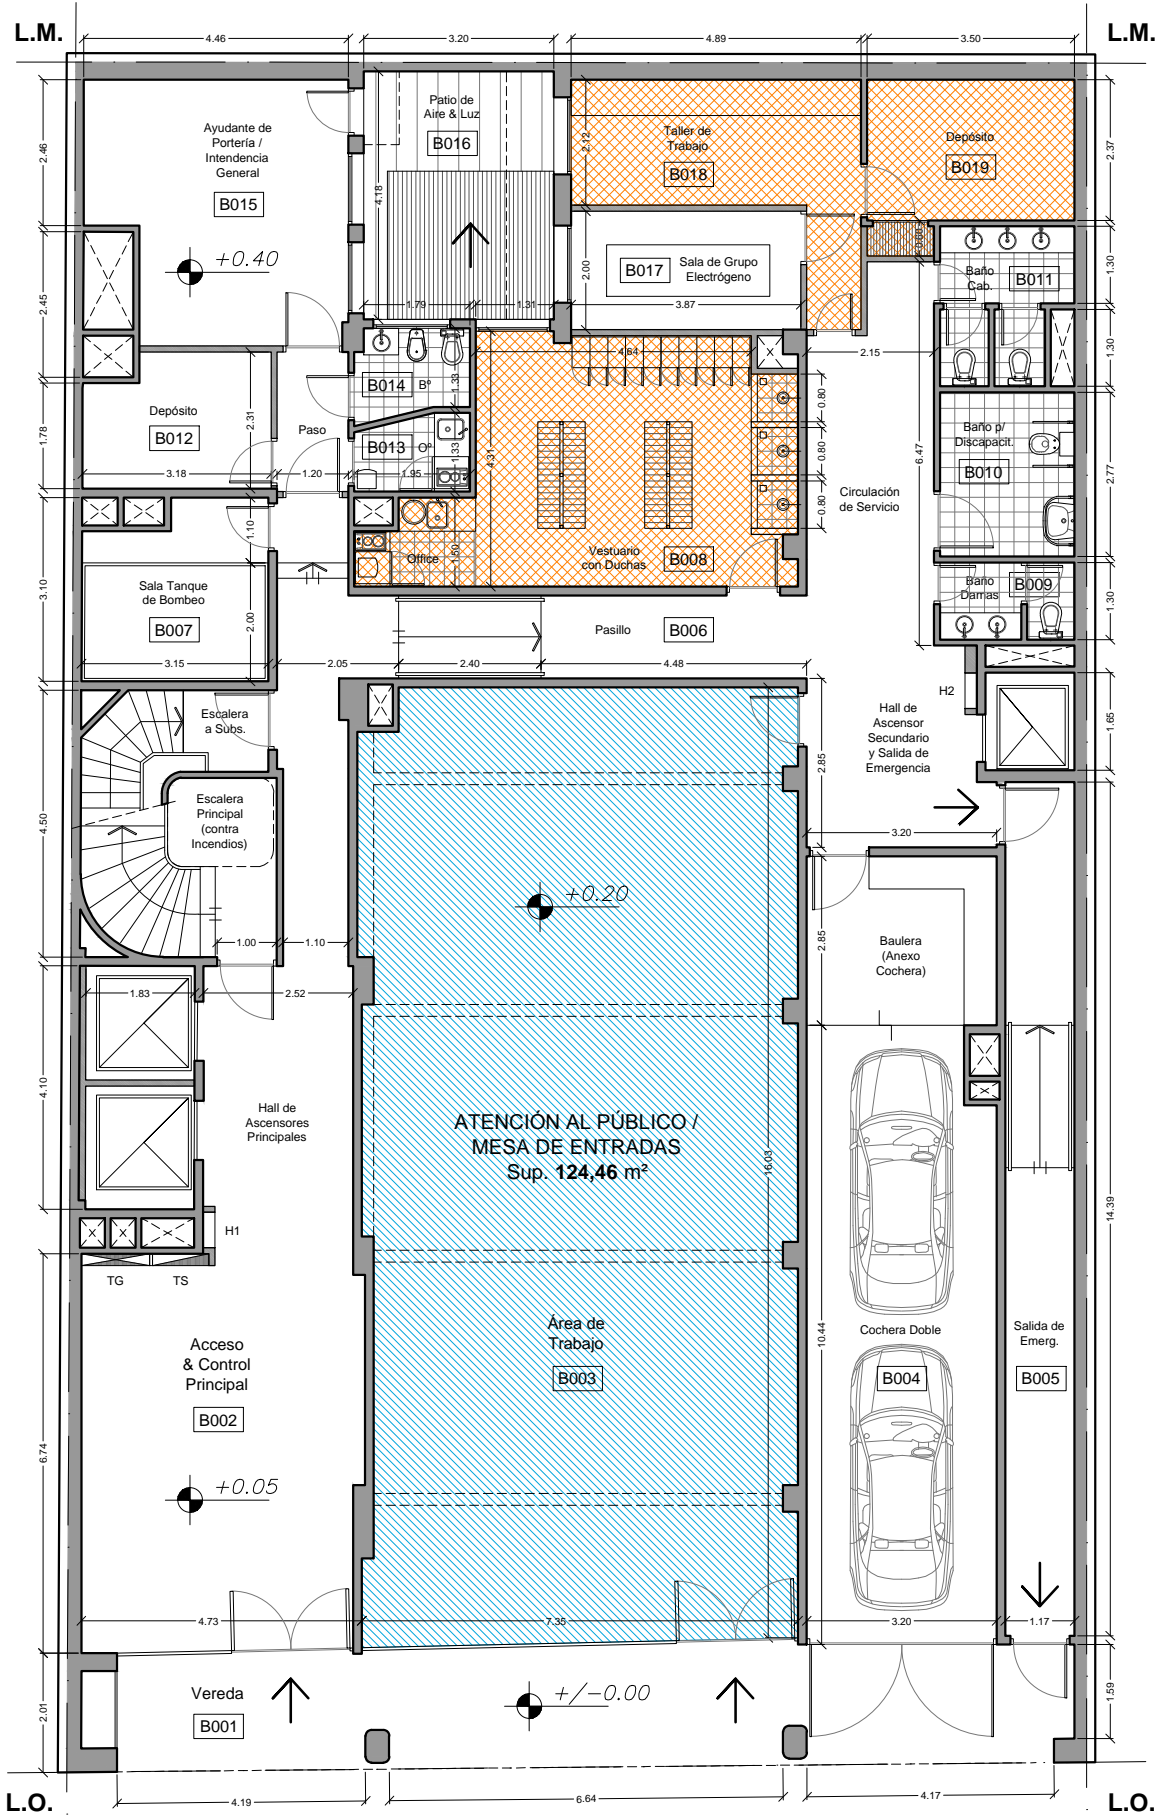

PLANTA
BAJA

- SAN JOSE N° 331/3, CABA -

REFERENCIAS

Pintura Interior

**PLANTA
1° PISO**

- SAN JOSE N° 331/3, CABA -

REFERENCIAS

Pintura Interior

PLANTA
4° PISO

- SAN JOSE N° 331/3, CABA -

REFERENCIAS

 Pintura Interior

PLANTA DE
SUBSUELO

- TACUARI N° 139-47, CABA -

PLANTA
BAJA

- TACUARI N° 139-47, CABA -

PLANTA
1° PISO

- TACUARI N° 139-47, CABA -

PLANTA
2° PISO

- TACUARI N° 139-47, CABA -

PLANTA
3° PISO

- TACUARI N° 139-47, CABA -

PLANTA
4° PISO

- TACUARI N° 139-47, CABA -