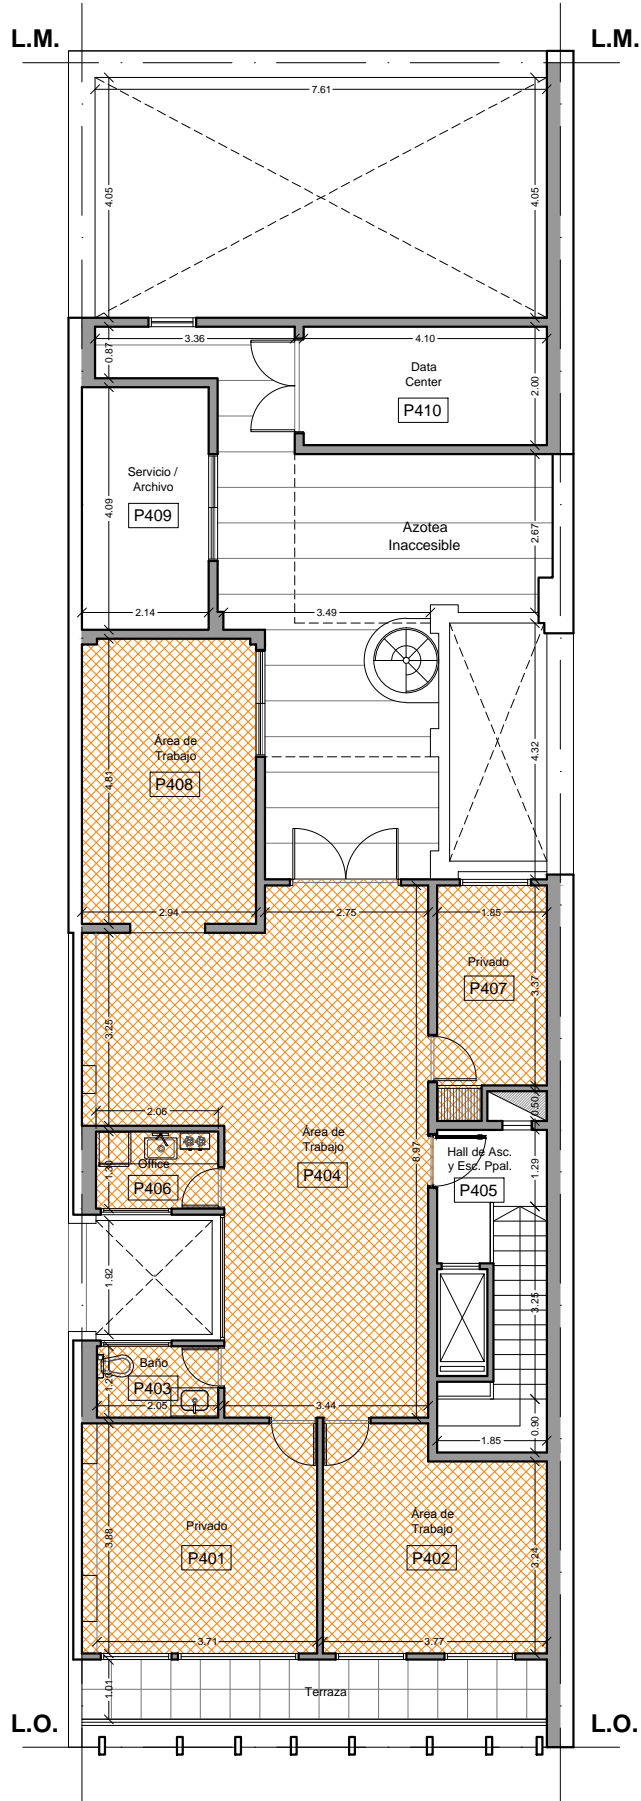

PLANTA
BAJA

- SAN JOSE N° 331/3, CABA -

REFERENCIAS

Pintura Interior

**PLANTA
1° PISO**

- SAN JOSE N° 331/3, CABA -

REFERENCIAS

Pintura Interior

PLANTA
2° PISO

- SAN JOSE N° 331/3, CABA -

REFERENCIAS

 Pintura Interior

PLANTA
3° PISO

- SAN JOSE N° 331/3, CABA -

REFERENCIAS

 Pintura Interior

PLANTA
1° PISO

- SAN JOSE N° 331/3, CABA -

PLANTA
2° PISO

- SAN JOSE N° 331/3, CABA -

PLANTA
3° PISO

- SAN JOSE N° 331/3, CABA -

PLANTA
4° PISO

- SAN JOSE N° 331/3, CABA -

PLANTA
BAJA

- TACUARI N° 139-47, CABA -

REFERENCIAS:

- 12.1. CIELORRASO DESMONTABLE ACÚSTICO
- 12.2. CIELORRASO SUSPENDIDO EN PLACA DE YESO
- SECTOR NO INVOLUCRADO EN EL PRESENTE PUNTO

PLANTA
1° PISO

- TACUARI N° 139-47, CABA -