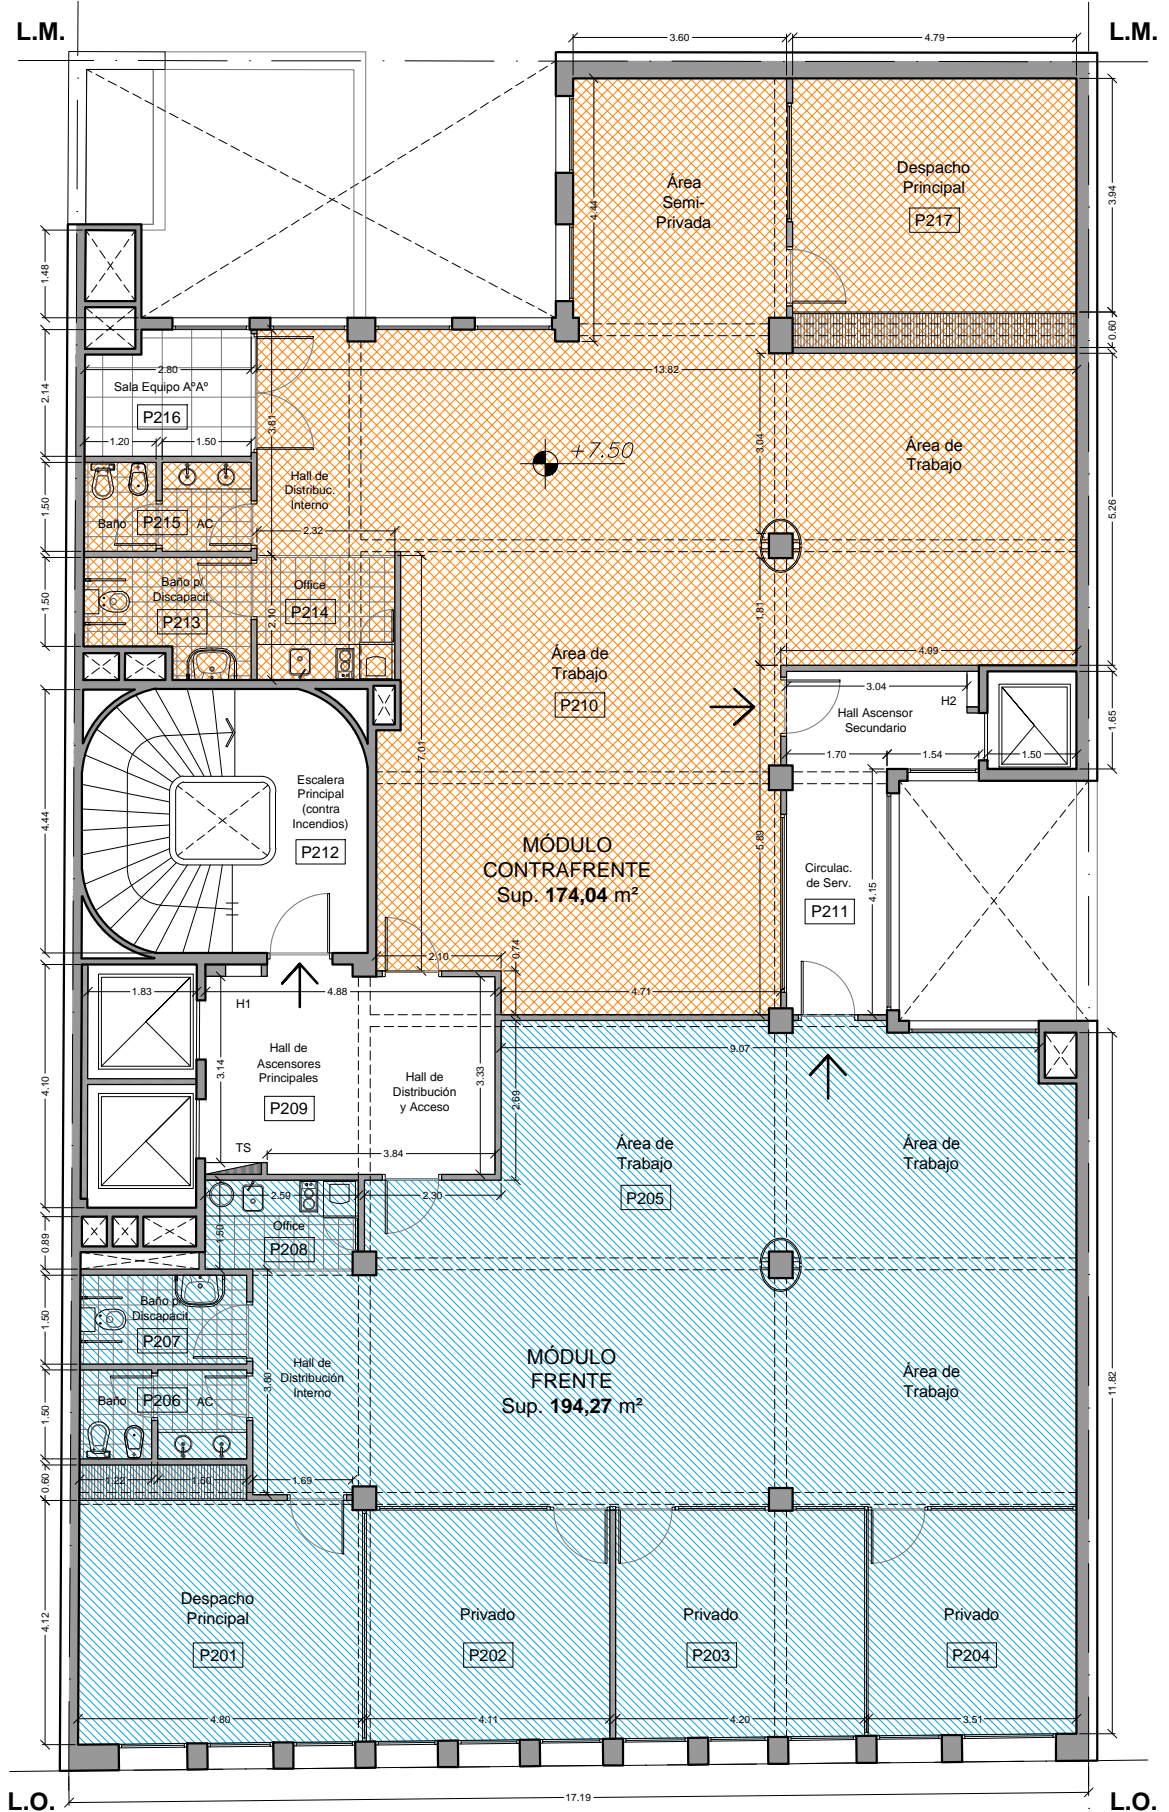

PLANTA
BAJA

- SAN JOSE N° 331/3, CABA -

REFERENCIAS

Pintura Interior

**PLANTA
1° PISO**

- SAN JOSE N° 331/3, CABA -

REFERENCIAS

Pintura Interior

PLANTA
2° PISO

- SAN JOSE N° 331/3, CABA -

REFERENCIAS

 Pintura Interior

PLANTA
3° PISO

- SAN JOSE N° 331/3, CABA -

REFERENCIAS

 Pintura Interior

PLANTA
4° PISO

- SAN JOSE N° 331/3, CABA -

REFERENCIAS

 Pintura Interior

PLANTA DE
SUBSUELO

- TACUARI N° 139-47, CABA -

PLANTA
BAJA

- TACUARI N° 139-47, CABA -

PLANTA
1° PISO

- TACUARI N° 139-47, CABA -

PLANTA
2° PISO

- TACUARI N° 139-47, CABA -

PLANTA
3° PISO

- TACUARI N° 139-47, CABA -

PLANTA
4° PISO

- TACUARI N° 139-47, CABA -