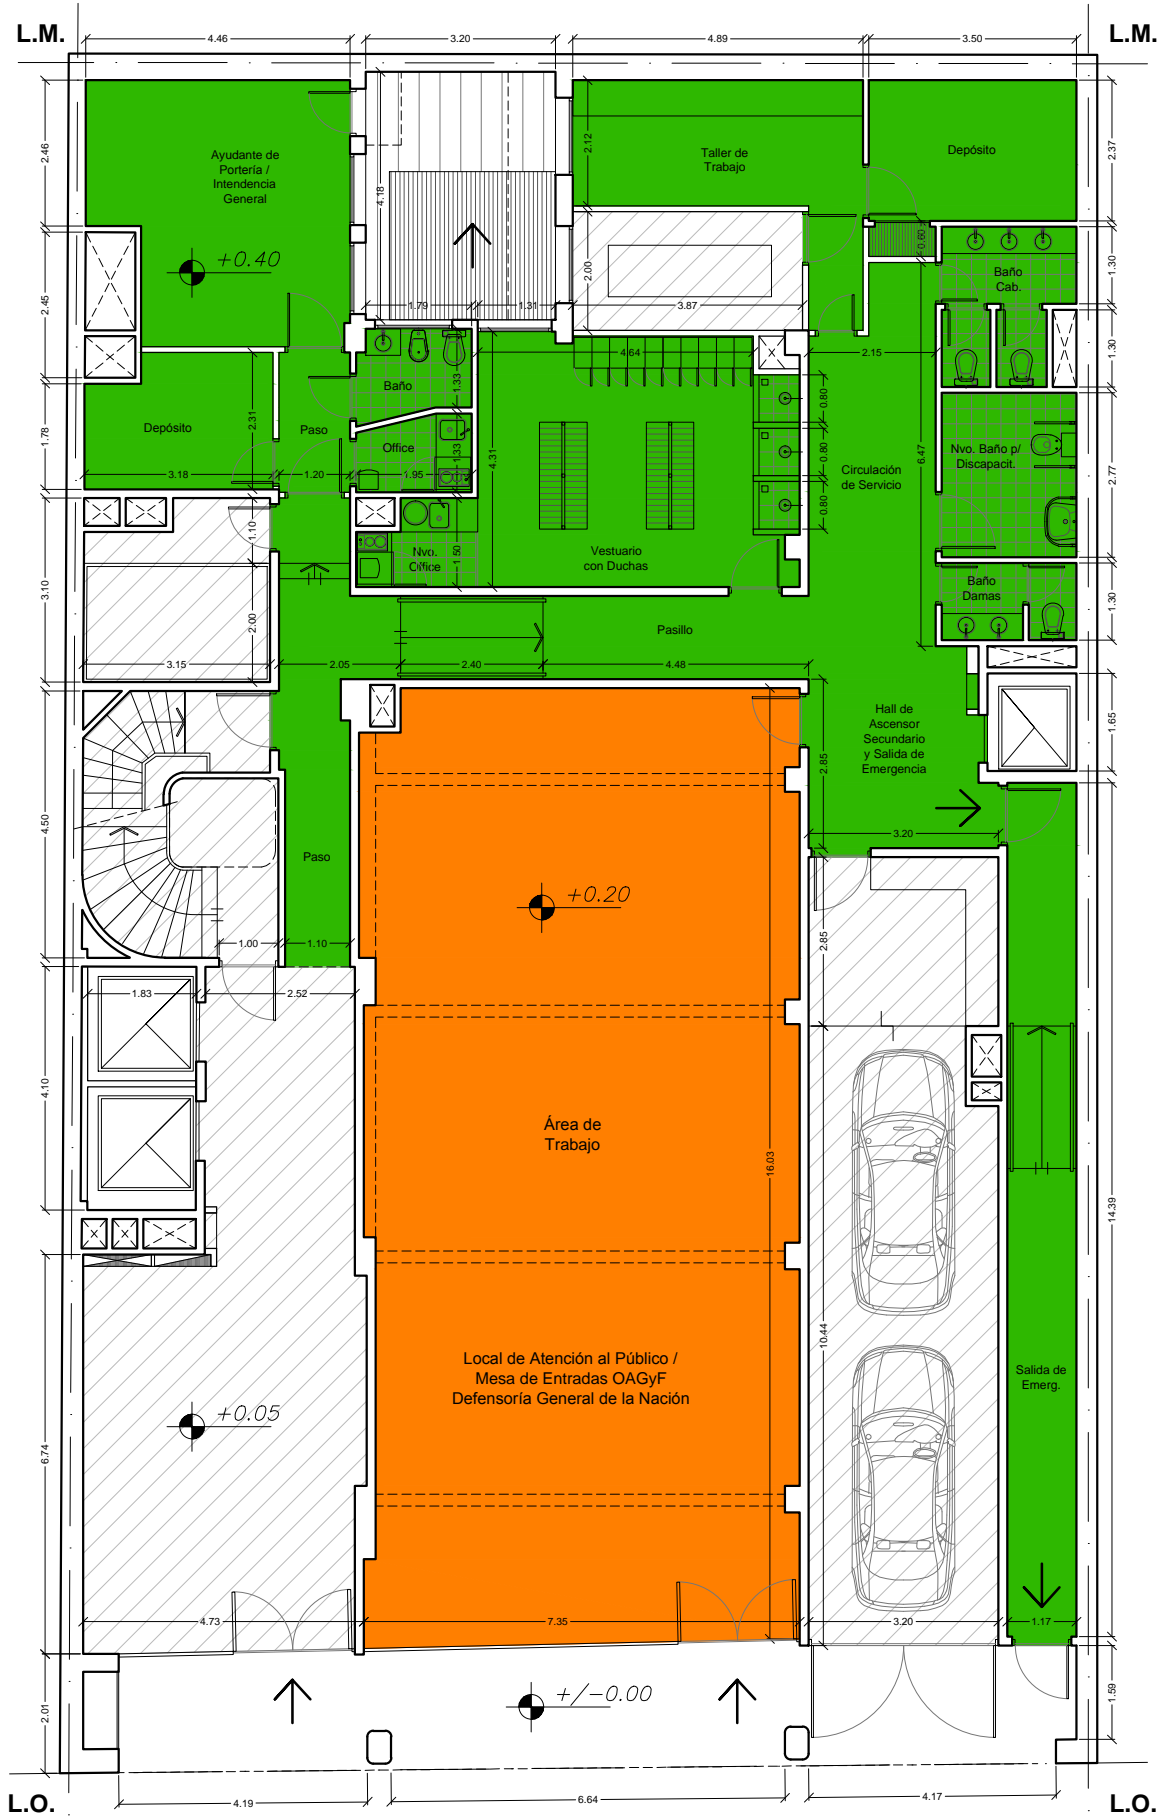

PLANTA
1° PISO

- SAN JOSE N° 331/3, CABA -

PLANTA
2° PISO

- SAN JOSE N° 331/3, CABA -

PLANTA
3° PISO

- SAN JOSE N° 331/3, CABA -

PLANTA
4° PISO

- SAN JOSE N° 331/3, CABA -

PLANTA
BAJA

- TACUARI N° 139-47, CABA -

REFERENCIAS:

- 12.1. CIELORRASO DESMONTABLE ACÚSTICO
- 12.2. CIELORRASO SUSPENDIDO EN PLACA DE YESO
- SECTOR NO INVOLUCRADO EN EL PRESENTE PUNTO

PLANTA
1° PISO

- TACUARI N° 139-47, CABA -

REFERENCIAS:

- 12.1. CIELORRASO DESMONTABLE ACÚSTICO
- 12.2. CIELORRASO SUSPENDIDO EN PLACA DE YESO
- SECTOR NO INVOLUCRADO EN EL PRESENTE PUNTO